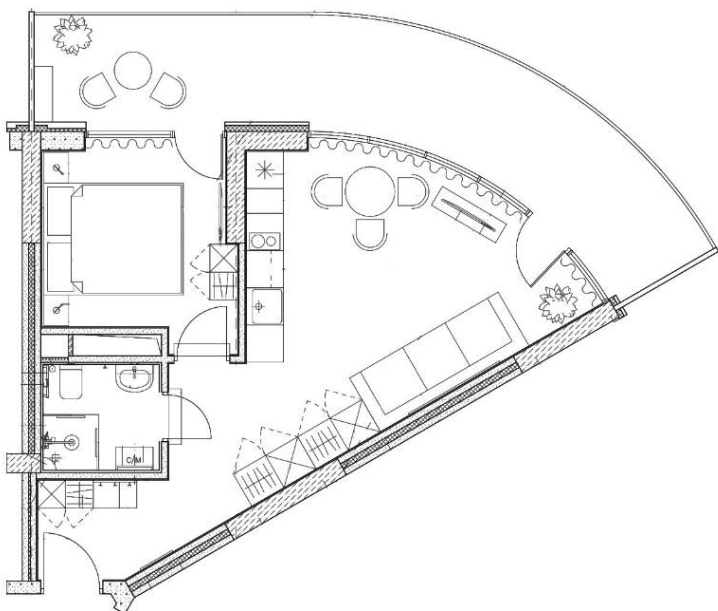

Состав и описание отделки апартамента Aquamarine Light

Комплектация*

№	Наименование	Производитель	Кол-во
1	Стиральная машина	Indesit	1
2	Посудомоечная машина	Bosch	1
3	Смеситель на кухню	Ledeme	1
4	Мойка кухонная	Seaman	1
5	Шкаф для одежды в прихожую	Индивидуальное изготовление	1
6	Зеркало в прихожую	Индивидуальное изготовление	1
7	Кухонный гарнитур	Индивидуальное изготовление	1
8	Холодильник	Indesit	1
9	Вытяжка	Weissgauff	1
10	Варочная панель	Krona	1
11	Микроволновая печь	Samsung	1
12	Стол обеденный	Индивидуальное изготовление	1
13	Стулья обеденные	LoftDesigne	3
14	Диван	Индивидуальное изготовление	1
15	Кровать в формате spring box	Индивидуальное изготовление	2
16	Матрас	Askona	2
18	Тумбочки прикроватные	Индивидуальное изготовление	2
19	Шкаф для одежды	Индивидуальное изготовление	1
20	Шкафчик в с/у с зеркалом	Cersanit	1
21	Шкаф для одежды в спальне	Индивидуальное изготовление	1
22	Телевизор + кронштейн	LG/Samsung	2
24	Тумба под ТВ	Индивидуальное изготовление	1
25	Столик на балкон	Индивидуальное изготовление	1
26	Стулья на балкон	Kartel	2
28	Текстиль (тюль, шторы)	Индивидуальное изготовление	2 компл.
29	Лампа настольная	Под заказ	2
30	Картины	Индивидуальное изготовление	2
31	Цветок		1