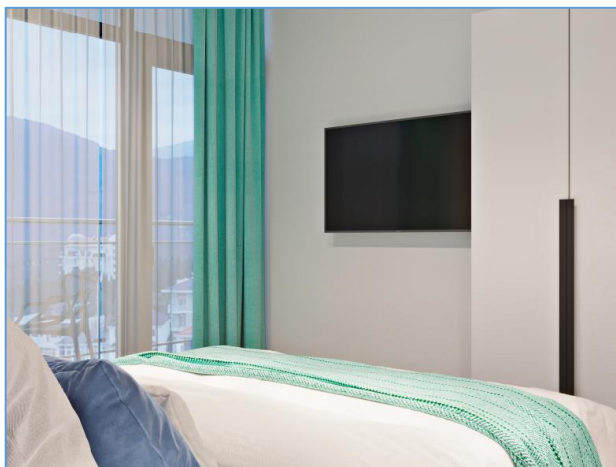

Спецификация осветительных приборов*

№	Наименование	Производитель	Кол-во
1	Встраиваемые потолочные светильники	Lightstar, Novotech	13
2	Светильник садово-парковый	Feron	1
3	Светильник точечный светодиодный накладной	Lightstar, Novotech	3