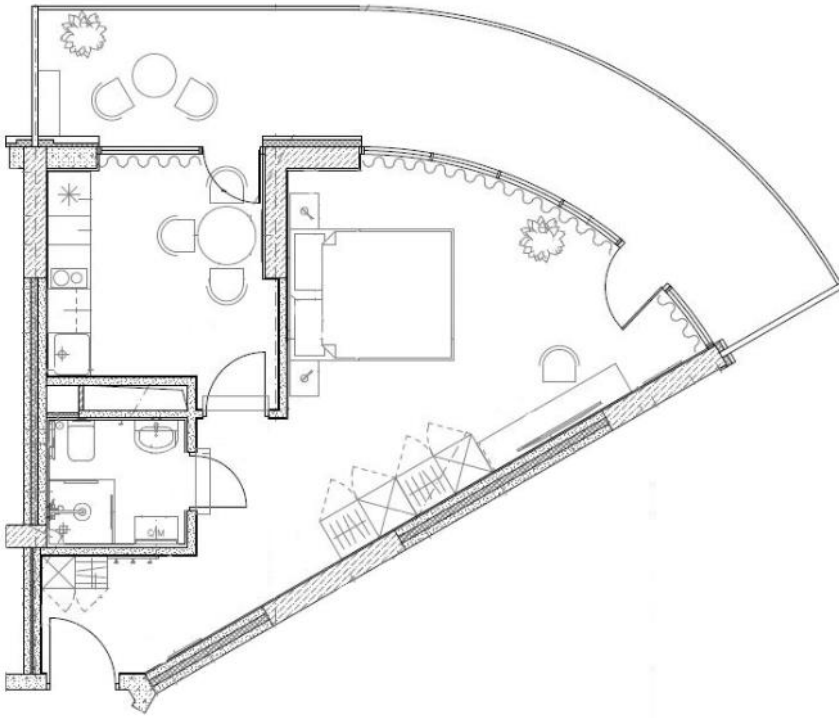

Состав и описание отделки апартамента Aquamarine Light

Комплектация*

№	Наименование	Производитель	Кол-во
1	Стиральная машина		1
2	Посудомоечная машина		1
3	Смеситель на кухню		1
4	Мойка кухонная		1
5	Шкаф для одежды в прихожую		1
6	Зеркало в прихожую		1
7	Кухонный гарнитур		1
8	Холодильник		1
9	Вытяжка		1
10	Варочная панель		1
11	Микроволновая печь		1
12	Стол обеденный		1
13	Стулья обеденные		3
14	Кровать		1
15	Матрас		1
16	Тумбочки прикроватные		2
18	Стул		1
19	Рабочий стол		1
20	Зеркало настенное		1
21	Шкаф для одежды		1
22	Шкафчик в с/у с зеркалом		1
24	Телевизор + кронштейн		1
25	Столик на балкон		1
26	Стулья на балкон		2
28	Текстиль (тюль, шторы)		2 компл.
29	Светильник		2
30	Картины		2
31	Цветок		1
Всего позиций:			35

* по проекту возможна замена мебели, техники и оборудования на аналогичные позиции без потери качества

Принципал

Агент