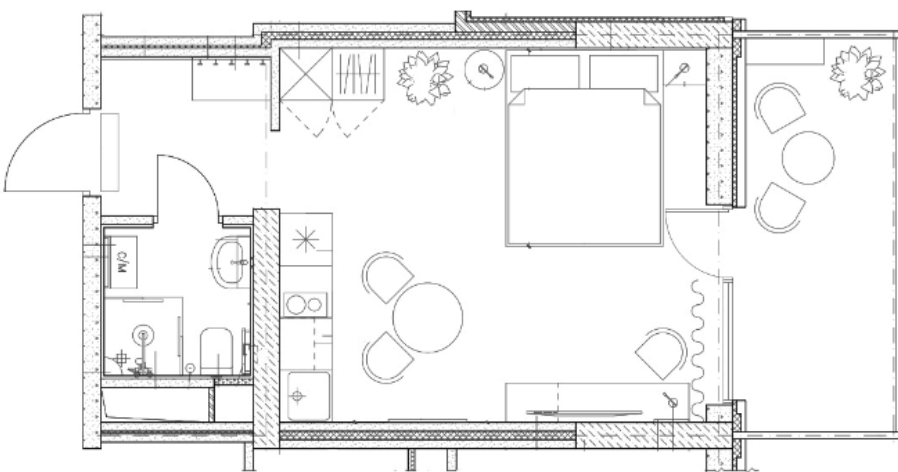

Состав и описание отделки апартамента

Комплектация*

№	Наименование	Производитель	Кол-во
1	Стиральная машина	Indesit	1
2	Смеситель на кухню	Ledeme	1
3	Мойка кухонная	Seaman	1
4	Шкаф для одежды в прихожую	Индивидуальное изготовление	1
5	Зеркало в прихожую	Индивидуальное изготовление	1
6	Кухонный гарнитур	Индивидуальное изготовление	1
7	Холодильник	Indesit	1
8	Микроволновая печь	Samsung	1
9	Вытяжка	Weissgauff	1
10	Варочная панель	Krona	1
11	Стол	Индивидуальное изготовление	1
12	Стулья	LoftDesigne	2
13	Кровать в формате spring box	Индивидуальное изготовление	2
14	Матрас	Askona	2
15	Тумбочка прикроватная	Индивидуальное изготовление	1
16	Столик прикроватный	Gatsby	1
18	Стул	LoftDesigne	1
19	Рабочий стол	Индивидуальное изготовление	1
20	Зеркало	Индивидуальное изготовление	1
21	Шкаф для одежды	Индивидуальное изготовление	1
22	Тумба в с/у с зеркалом	Cersanit	1
24	Телевизор + кронштейн	LG/Samsung	1
25	Столик на балкон	Индивидуальное изготовление	1
26	Стулья на балкон	Kartel	2
28	Настольная лампа	Под заказ	3
29	Текстиль (тюль, шторы)	Индивидуальное изготовление	компл.
30	Картины	Индивидуальное изготовление	2
31	Цветок		1
Всего позиций:			35

* по проекту возможна замена оборудования на аналогичное без потери и ухудшения качества