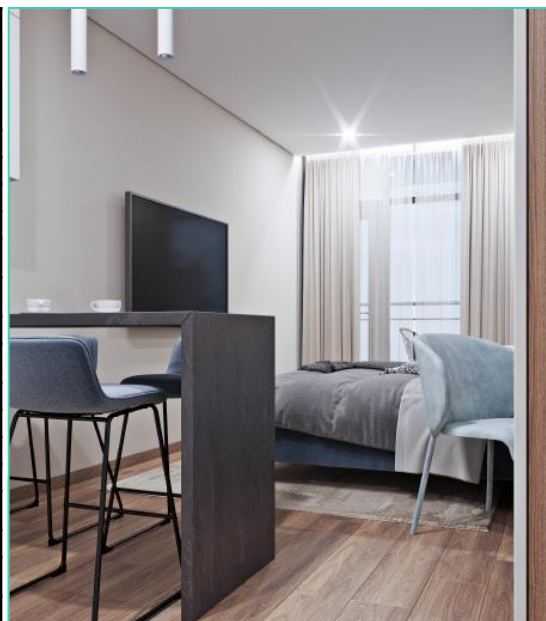

Комплектация*

№	Наименование	Производитель	Кол-во
1	Стиральная машина	Indesit/Ariston	1
2	Посудомоечная машина	Krona	1
3	Смеситель на кухню	Frap	1
4	Мойка кухонная	Ulgran	1
5	Шкаф для одежды в прихожую	Индивидуальное изготовление	1
6	Зеркало в прихожую	Индивидуальное изготовление	1
7	Сейф	Aiko	1
8	Кухонный гарнитур	Индивидуальное изготовление	1
9	Встраиваемый холодильник	Beiko	1
10	Вытяжка	Weissgauff	1
11	Варочная панель	Krona	1
12	Встраиваемая микроволновая печь	Graude	1
13	Барная стойка	Индивидуальное изготовление	1
14	Барные стулья	Лофт	3
15	Кровать	Индивидуальное изготовление	1
16	Матрас	Askona	1
17	Кресло-кровать	Индивидуальное изготовление	1
18	Тумбочки прикроватные	Индивидуальное изготовление	1
19	Стул	Лофт	1
20	Рабочий стол	Индивидуальное изготовление	1
21	Зеркало	Индивидуальное изготовление	1
22	Шкаф для одежды	Индивидуальное изготовление	1
23	Тумба в с/у	Индивидуальное изготовление	1
24	Зеркало в с/у с подсветкой	Индивидуальное изготовление	1
25	Телевизор + кронштейн	LG/Samsung	1
26	Столик на балкон	Deerhouse	1
27	Стулья на балкон	Deerhouse	3
28	Настольная лампа	Zeon	2
29	Ковер	Под заказ	1
30	Текстиль (тюль, шторы)	Индивидуальное изготовление	компл.
31	Косметическое зеркало	Timo	1
32	Картины	Индивидуальное изготовление	1