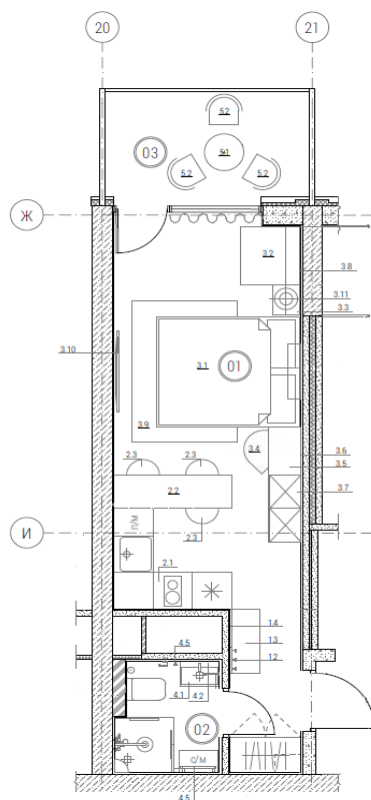

Экспликация помещений

№	Наименование
01	Жилая комната
02	Санузел
03	Лоджия

Спецификация мебели и оборудования

- | | |
|--|---------------------------|
| 1. Входная группа | 3.7 Шкаф для одежды |
| 1.1 Шкаф для одежды | 3.8 Картина |
| 1.2 Крючки | 3.9 Ковер |
| 1.3 Тумба с ящиком | 3.10 Телевизор |
| 1.4 Зеркало | 3.11 Светильник - 2 шт. |
| 1.5 Сейф | 4. Санузел |
| 2. Кухонная зона | 4.1 Подвесная тумба |
| 2.1 Кухонный гарнитур | 4.2 Зеркало |
| - холодильник | 4.3 Зеркало косметическое |
| - СВЧ | 4.4 Встроенный шкаф |
| - Плита на 2 конфорки | 4.5 Стиральная машина |
| - Мойка | 5. Балкон |
| - Посудомоечная машина | 5.1 Стол |
| 2.2 Барная стойка | 5.2 Стулья - 3шт. |
| 2.3 Барные стулья - 3шт | |
| 3. Спальня | |
| 3.1 Двуспальная кровать 180x217 (спальное место 160x200) | |
| 3.2 Раскладное кресло | |
| 3.3 Тумбочки у кровати - 2шт. | |
| 3.4 Стул | |
| 3.5 Рабочий стол | |
| 3.6 Зеркало | |