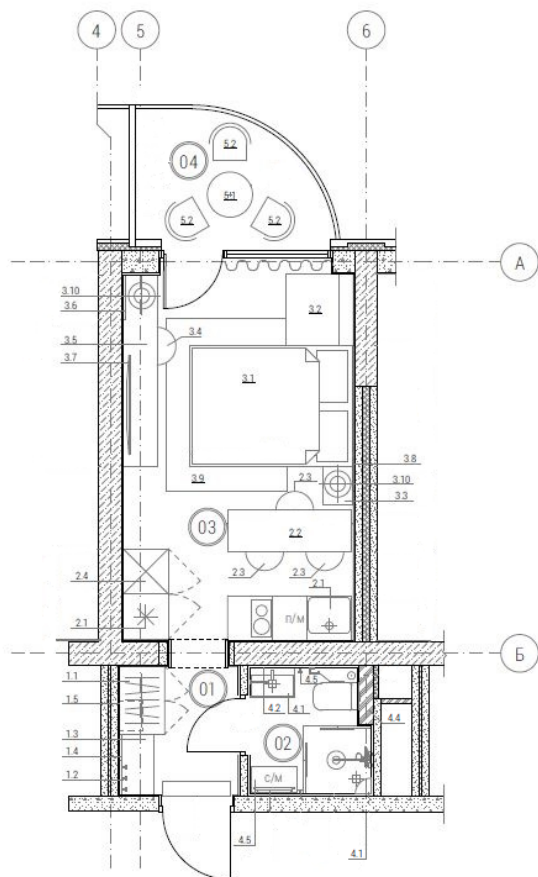

Экспликация помещений

| № | Наименование |
|----|---------------|
| 01 | Прихожая |
| 02 | Санузел |
| 03 | Жилая комната |
| 04 | Лоджия |

Спецификация мебели и оборудования

- | | |
|--|---------------------------|
| 1. Входная группа | 3.7 Шкаф для одежды |
| 1.1 Шкаф для одежды | 3.8 Картина |
| 1.2 Крючки | 3.9 Ковер |
| 1.3 Тумба с ящиком | 3.10 Телевизор |
| 1.4 Зеркало | 3.11 Светильник - 2 шт. |
| 1.5 Сейф | 4. Санузел |
| 2. Кухонная зона | 4.1 Подвесная тумба |
| 2.1 Кухонный гарнитур | 4.2 Зеркало |
| - холодильник | 4.3 Зеркало косметическое |
| - СВЧ | 4.4 Встроенный шкаф |
| - Плита на 2 конфорки | 4.5 Стиральная машина |
| - Мойка | 5. Балкон |
| - Посудомоечная машина | 5.1 Стол |
| 2.2 Барная стойка | 5.2 Стулья - 3шт. |
| 2.3 Барные стулья - 3шт | |
| 3. Спальня | |
| 3.1 Двуспальная кровать 180x217 (спальное место 160x200) | |
| 3.2 Раскладное кресло | |
| 3.3 Тумбочки у кровати - 2шт. | |
| 3.4 Пуф | |
| 3.5 Консоль | |
| 3.6 Зеркало | |