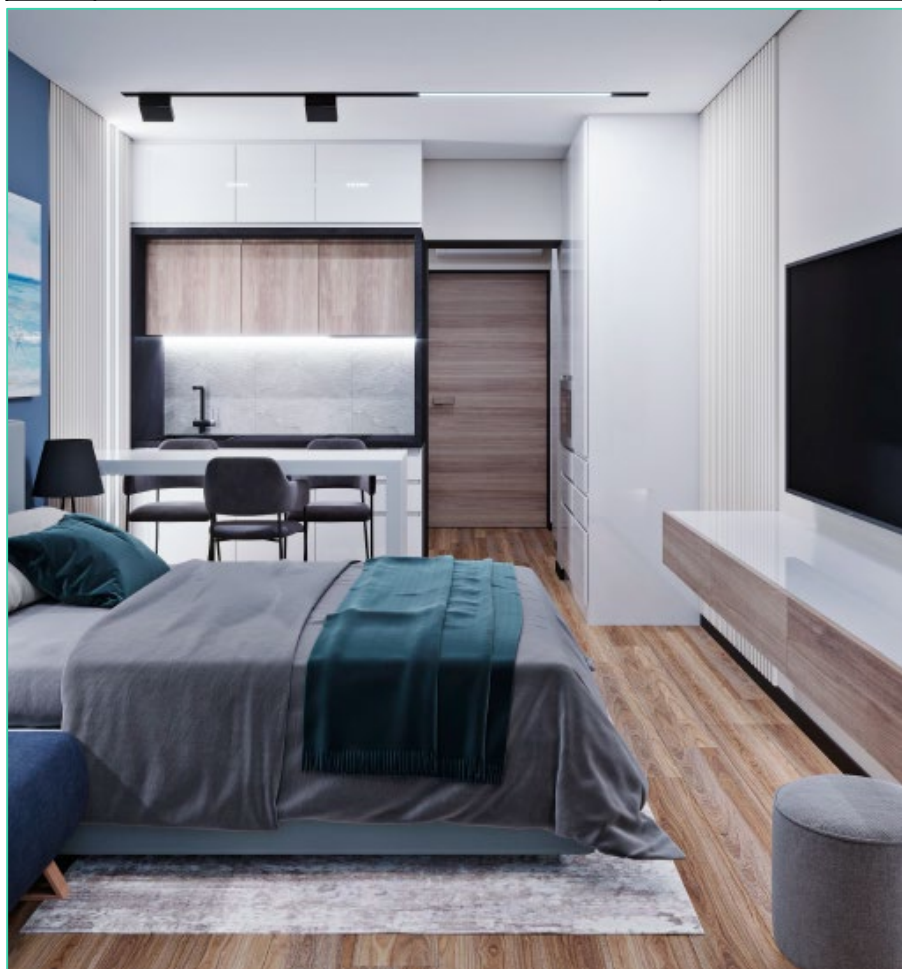

**Состав и описание отделки апартаментов
SeaWave Diamond iTrust**

№	Комплекс работ по отделке в соответствии с типовым дизайн-проектом SeaWave тип Diamond с подготовкой к комплектации iTrust, в том числе, но не ограничиваясь:	Используемые материалы
1	Демонтажные работы по проекту	
2	Монтаж короба из аква-панелей Кнауф по металлокаркасу	Knauf
3	Устройство подвесного потолка на двухуровневом металлическом каркасе системы "Кнауф" с обшивкой из аква-панели Кнауф в два слоя	Knauf
4	Монтаж демпферного теневого профиля	KRAAB GIPPS
5	Подготовка поверхности подвесного ГКЛ потолка под финишную отделку (грунтование, зачистка, шпаклевание, оклейка стеклотканью Oscar, финишное шпаклевание)	Tikkurila, Knauf
6	Высококачественная влагостойкая окраска ГКЛ(В)-потолка в 2 слоя RAL по проекту	Tikkurila
7	Подготовка и высококачественная окраска стен моющейся краской цвет по NCS по проекту	Tikkurila
8	Монтаж керамогранитной плитки в санузле	Atlas Concorde
9	Монтаж керамогранитной плитки фартука кухонной зоны	Atlas Concorde
10	Подготовка основания, укладка ламината	Quick Step
11	Монтаж плинтуса из МДФ, окрашенного по RAL по проекту	
12	Установка двери	Индивидуальное изготовление
13	Комплекс сантехнических работ по проекту	
14	Комплекс электромонтажных работ по проекту	Schneider Electric
15	Монтаж теплого пола	
16	Монтаж сплит-системы	LESSAR