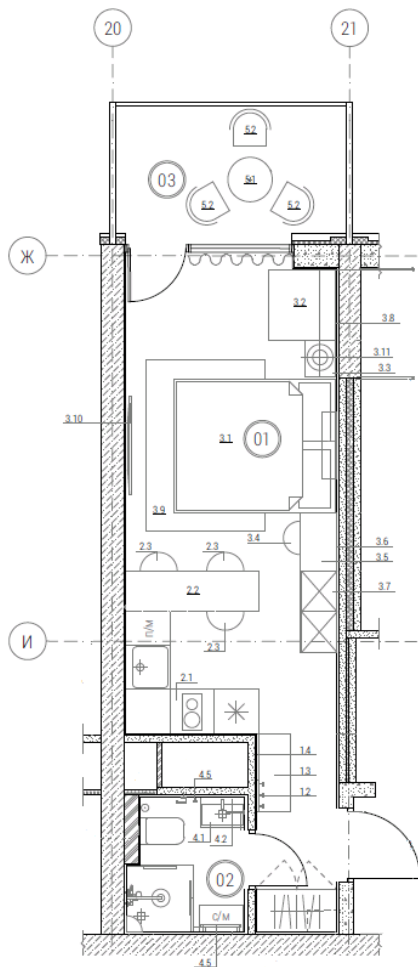

Экспликация помещений

№	Наименование
01	Жилая комната
02	Санузел
03	Лоджия

Спецификация мебели и оборудования

1. Вводная группа	3.7 Шкаф для одежды
1.1 Шкаф для одежды	3.8 Картина
1.2 Крючки	3.9 Ковер
1.3 Тумба с ящиком	3.10 Телевизор
1.4 Зеркало	3.11 Светильник - 2 шт.
1.5 Сейф	4. Санузел
2. Кухонная зона	4.1 Подвесная тумба
2.1 Кухонный гарнитур	4.2 Зеркало
- холодильник	4.3 Зеркало косметическое
- СВЧ	4.4 Встроенный шкаф
- Плита на 2 конфорки	4.5 Стиральная машина
- Мойка	5. Балкон
- Посудомоечная машина	5.1 Стол
2.2 Барная стойка	5.2 Стулья - 3шт.
2.3 Барные стулья - 3шт	
3. Спальня	
3.1 Двухспальная кровать 180x217 (спальное место 160x200)	
3.2 Раскладное кресло	
3.3 Тумбочки у кровати - 2шт.	
3.4 Пуф	
3.5 Консоль	
3.6 Зеркало	