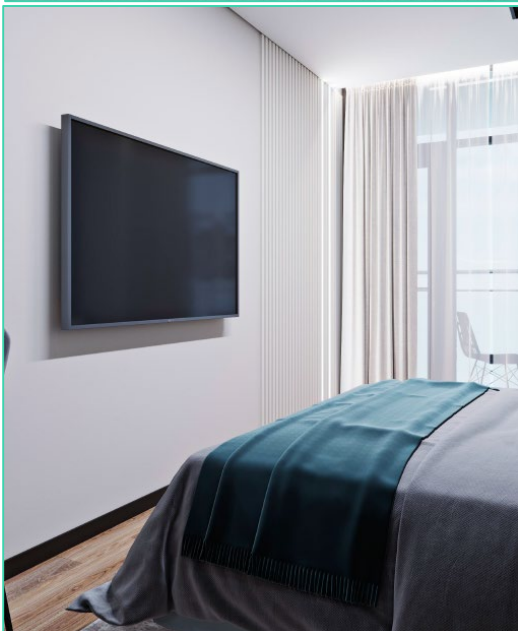

Спецификация устанавливаемого сантехнического оборудования*

№	Наименование	Производитель
1	Унитаз подвесной	Roca
2	Рамная инсталляция для унитаза	Geberit
3	Раковина	Ideal Standard
4	Смеситель	X-Joy
5	Душевой комплект	X-Joy
6	Поддон для душа + душевой уголок	Индивидуальное изготовление
7	Полотенцесушитель	Quadro
8	Сантехнические аксессуары	

Спецификация осветительных приборов*

№	Наименование	Производитель	Количество
1	Встраиваемые потолочные светильники	Lightstar	5
2	Встраиваемые светодиодные светильники	Novotech	4
3	Светильник подвесной	Centrsvet	2
4	Светильник садово-парковый	Feron	1
5	Трековый светильник	Novotech	3
6	Трековый светильник поворотный	Novotech	2
7	Светодиодная лента		

*Агент имеет право в одностороннем порядке произвести замену оборудования по проекту на схожее по качеству альтернативные варианты

Принципал

Агент