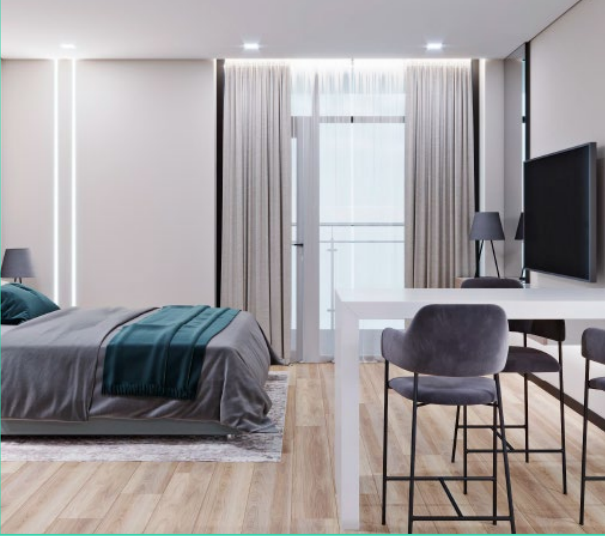

№	Наименование	Производитель	Кол-во
1	Стиральная машина	Zigmund & Shtain / Teka	1
2	Посудомоечная машина	Zigmund & Shtain / Teka	1
3	Смеситель на кухню	Zigmund & Shtain / Teka	1
4	Мойка кухонная	Zigmund & Shtain / Teka	1
5	Шкаф для одежды в прихожую	Индивидуальное изготовление	1
6	Зеркало в прихожую	Индивидуальное изготовление	1
7	Сейф	Aiko	1
8	Кухонный гарнитур	Индивидуальное изготовление	1
9	Встраиваемый холодильник	Zigmund & Shtain / Teka	1
10	Вытяжка	Zigmund & Shtain / Teka	1
11	Варочная панель	Zigmund & Shtain / Teka	1
12	Встраиваемая микроволновая печь	Zigmund & Shtain / Teka	1
13	Барная стойка	Индивидуальное изготовление	1
14	Барные стулья	Deerhouse	3
15	Кровать	Индивидуальное изготовление	1
16	Матрас	Askona	1
17	Кресло-кровать	Inmyroom	1
18	Тумбочки прикроватные	Индивидуальное изготовление	2
19	Пуф	Индивидуальное изготовление	1
20	Консоль под тв	Индивидуальное изготовление	1
21	Зеркало	Индивидуальное изготовление	1
22	Шкаф для одежды	Индивидуальное изготовление	1
23	Тумба в с/у	Индивидуальное изготовление	1
24	Зеркало в с/у	Индивидуальное изготовление	1
25	Телевизор + кронштейн	LG/Samsung	1
26	Столик на балкон	Deerhouse	1
27	Стулья на балкон	Deerhouse	3
28	Настольная лампа	Lussole	2
29	Ковер	DG-Home	1
30	Текстиль (тюль, шторы)	Индивидуальное изготовление	КОМП
31	Косметическое зеркало	Timo	1
32	Картины	Индивидуальное изготовление	1
33	Декоративные ламели	Индивидуальное изготовление	КОМП.
34	Встроенный шкаф в с/у	Индивидуальное изготовление	1

*Агент имеет право в одностороннем порядке произвести замену оборудования по проекту на схожие по качеству альтернативные варианты

Принципал _____

Агент _____