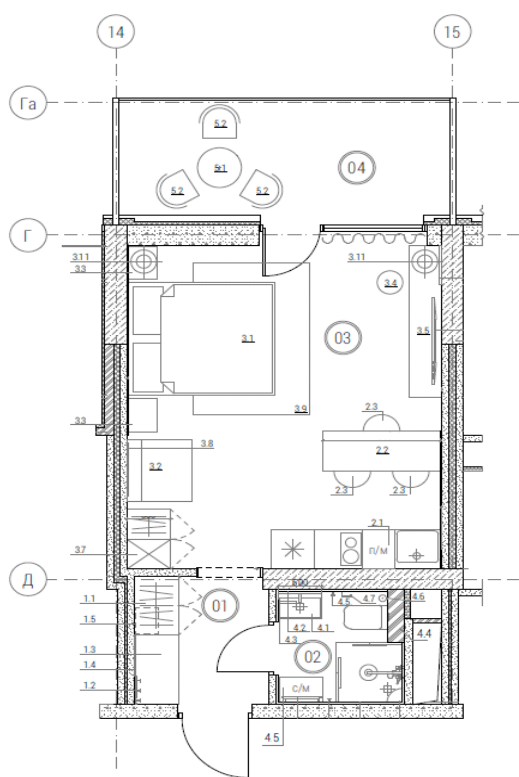

Экспликация помещений

№	Наименование
01	Прихожая
02	Санузел
03	Жилая комната
04	Балкон
Общая площадь	

Спецификация мебели и оборудования

- |  |                           |
|--|---------------------------|
| 1. Вводная группа  | 3.7 Шкаф для одежды       |
| 1.1 Шкаф для одежды                                      | 3.8 Картина               |
| 1.2 Крючки   | 3.9 Ковер                 |
| 1.3 Тумба с ящиком                                       | 3.10 Телевизор            |
| 1.4 Зеркало  | 3.11 Светильник - 2 шт.   |
| 1.5 Сейф   | 4. Санузел                |
| 2. Кухонная зона   | 4.1 Подвесная тумба       |
| 2.1 Кухонный гарнитур                                    | 4.2 Зеркало               |
| - холодильник  | 4.3 Зеркало косметическое |
| - СВЧ  | 4.4 Встроенный шкаф       |
| - Плита на 2 конфорки                                    | 4.5 Стиральная машина     |
| - Мойка  | 5. Балкон                 |
| - Посудомоечная машина                                   | 5.1 Стол                  |
| 2.2 Барная стойка  | 5.2 Стулья - 3шт.         |
| 2.3 Барные стулья - 3шт                                  |                           |
| 3. Спальня   |                           |
| 3.1 Двуспальная кровать 180x217 (спальное место 160x200) |                           |
| 3.2 Раскладное кресло                                    |                           |
| 3.3 Тумбочки у кровати - 2шт.                            |                           |
| 3.4 Пуф  |                           |
| 3.5 Консоль  |                           |
| 3.6 Зеркало  |                           |