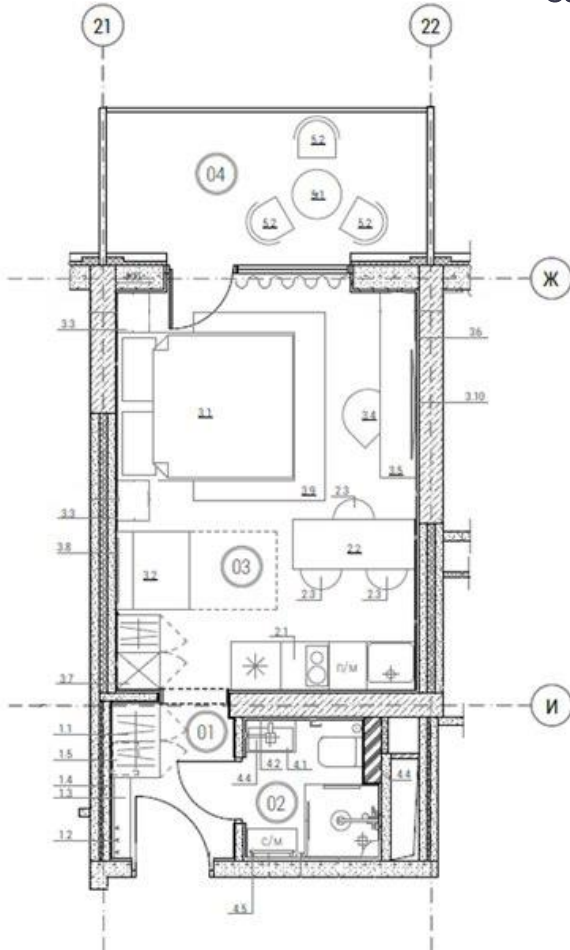

Состав и описание комплектации апартамента
Noble Grey

Экспликация помещений

№	Наименование
01	Прихожая
02	Санузел
03	Жилая комната
04	Лоджия

Комплектация*

№	Наименование	Производитель	Кол-во
1	Стиральная машина	Kortin / Zigmund	1
2	Посудомоечная машина	Korting / Zigmund	1
3	Смеситель на кухню	Zigmund / Paulmark	1
4	Мойка кухонная	Zigmund / Granula	1
5	Шкаф для одежды в прихожую	Индивидуальное изготовление	1
6	Зеркало в прихожую	Индивидуальное изготовление	1
7	Сейф	Aiko	1
8	Кухонный гарнитур	Индивидуальное изготовление	1
9	Встраиваемый холодильник	Korting / Zigmund	1
10	Вытяжка	Korting / Zigmund	1
11	Варочная панель	Korting / Zigmund	1
12	Встраиваемая микроволновая печь	Korting / Zigmund	1
13	Барная стойка	Индивидуальное изготовление	1
14	Барные стулья	Индивидуальное изготовление	3
15	Кровать	Индивидуальное изготовление	1
16	Матрас	Askona	1
17	Кресло-кровать	Индивидуальное изготовление	1
18	Тумбочки прикроватные	Индивидуальное изготовление	2
19	Стул	Индивидуальное изготовление	1
20	Консоль	Индивидуальное изготовление	1
21	Зеркало	Индивидуальное изготовление	1
22	Шкаф для одежды	Индивидуальное изготовление	1
23	Тумба в с/у	Индивидуальное изготовление	1
24	Зеркало в с/у с подсветкой	Индивидуальное изготовление	1
25	Телевизор + кронштейн	LG / Samsung	1
26	Столик на балкон	Индивидуальное изготовление	1
27	Стулья на балкон	4sis	3
28	Прикроватные светильники		2 - входят в отделку
29	Светильник в рабочей зоне		1 - входит в отделку
30	Ковер		1
31	Текстиль (тюль, шторы)	Индивидуальное изготовление	компл.
32	Косметическое зеркало	Timo	1
33	Картины	Индивидуальное изготовление	2

*Агент имеет право в одностороннем порядке произвести замену оборудования по проекту на схожие по качеству альтернативные варианты

Принципал

Агент