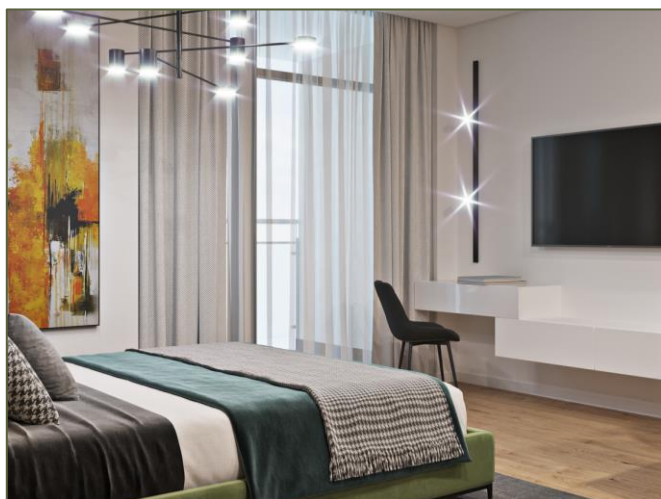

Состав и описание отделки апартамента
Noble Grey

Спецификация устанавливаемого сантехнического
оборудования*

№	Наименование	Производитель
1	Унитаз подвесной	Roca/Vincea
2	Рамная инсталляция для унитаза	Geberit/Tece
3	Раковина	Ideal Standard
4	Смеситель	X-Joy/Frap
5	Душевой комплект	AM PM
6	Поддон для душа + душевой уголок	WasserKRAFT, Vincea
7	Полотенцесушитель	Quadro/Terminus
8	Сантехнические аксессуары	

Спецификация осветительных приборов*

№	Наименование	Производитель	Количество
1	Встраиваемые светодиодные светильники	Novotech/Lightstar	9
2	Люстра подвесная	Centrsvet	1
3	Светильник садово-парковый	Feron	1
4	Трековый светильник рабочей зоны	Maytoni	2
5	Светильник прикроватный настенный	Novotech	2
6	Светильник подвесной в обеденной зоне	Novotech	1

*Агент имеет право в одностороннем порядке произвести замену оборудования по проекту на схожие по качеству альтернативные варианты

Принципал

Агент