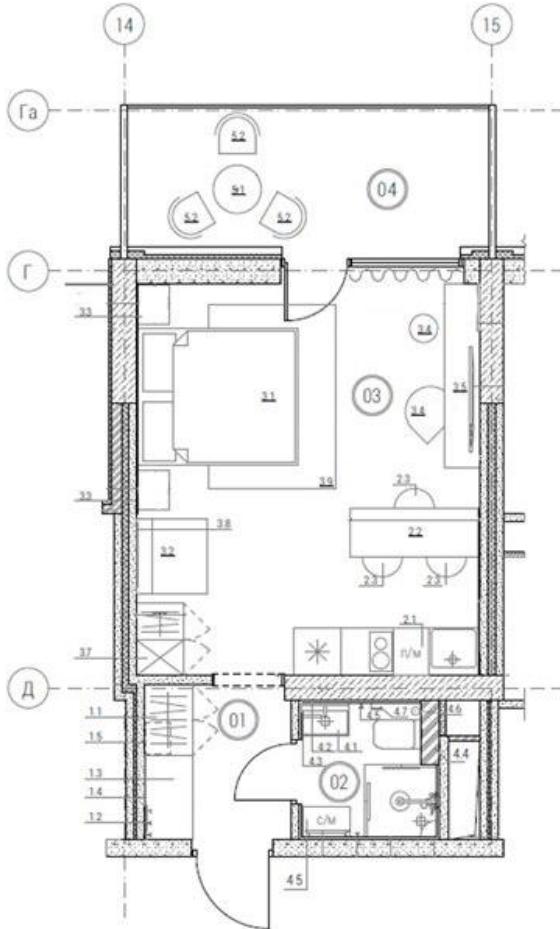

Состав и описание комплектации апартамента
Noble Grey

Экспликация помещений

№	Наименование
01	Прихожая
02	Санузел
03	Жилая комната
04	Лоджия

Комплектация*

№	Наименование	Производитель	Кол-во
1	Стиральная машина	Kortin / Zigmund	1
2	Посудомоечная машина	Korting / Zigmund	1
3	Смеситель на кухню	Zigmund / Paulmark	1
4	Мойка кухонная	Zigmund / Granula	1
5	Шкаф для одежды в прихожую	Индивидуальное изготовление	1
6	Зеркало в прихожую	Индивидуальное изготовление	1
7	Сейф	Aiko	1
8	Кухонный гарнитур	Индивидуальное изготовление	1
9	Встраиваемый холодильник	Korting / Zigmund	1
10	Вытяжка	Korting / Zigmund	1
11	Варочная панель	Korting / Zigmund	1
12	Встраиваемая микроволновая печь	Korting / Zigmund	1
13	Барная стойка	Индивидуальное изготовление	1
14	Барные стулья	Индивидуальное изготовление	3
15	Кровать	Индивидуальное изготовление	1
16	Матрас	Askona	1
17	Кресло-кровать	Индивидуальное изготовление	1
18	Тумбочки прикроватные	Индивидуальное изготовление	2
19	Стул	Индивидуальное изготовление	1
20	Консоль	Индивидуальное изготовление	1
21	Зеркало	Индивидуальное изготовление	1
22	Шкаф для одежды	Индивидуальное изготовление	1
23	Тумба в с/у	Индивидуальное изготовление	1
24	Зеркало в с/у с подсветкой	Индивидуальное изготовление	1
25	Телевизор + кронштейн	LG / Samsung	1
26	Столик на балкон	Индивидуальное изготовление	1
27	Стулья на балкон	4sis	3
28	Прикроватные светильники	Входят в отделку	2
29	Светильник в рабочей зоне	Входят в отделку	1
30	Ковер		1
31	Текстиль (тюль, шторы)	Индивидуальное изготовление	компл.
32	Косметическое зеркало	Timo	1
33	Картины	Индивидуальное изготовление	2

*Агент имеет право в одностороннем порядке произвести замену оборудования по проекту на схожие по качеству альтернативные варианты

Принципал _____

Агент _____