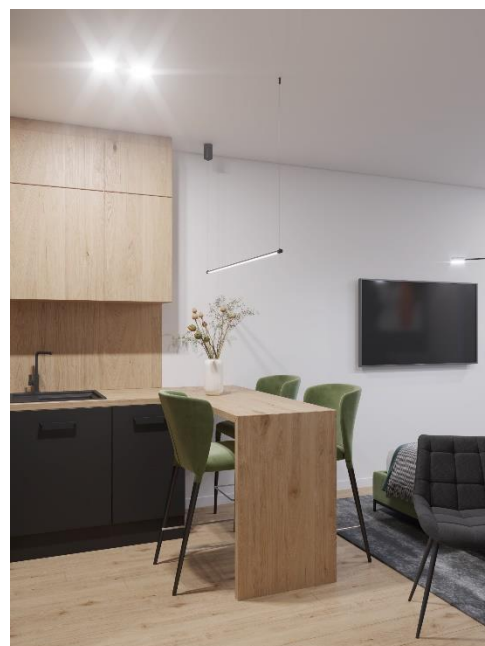

Состав и описание отделки апартамента
Noble Grey Студия тип 3

№	Наименование работ	Используемые материалы
1	Подготовка поверхности стен под финишную отделку (грунтование, зачистка, шпаклевание, поклейка стеклохолста, финишное шпаклевание)	
2	Высококачественная окраска потолка и стен в 2 слоя, RAL по проекту	Derufa
3	Монтаж теплого пола в санузле	
4	Выравнивание пола, монтаж керамогранитной плитки с санузле (стены, пол)	Керама Марацци
5	Монтаж фартука кухонной зоны	
6	Выравнивание пола, подготовка основания, укладка ламината на подложку	Quick Step
7	Установка межкомнатных дверей	Индивидуальное изготовление
8	Сантехнические работы по проекту, прокладка систем ОВ и ВК	Ostendorf/Tece
9	Электромонтажные работы по проекту с монтажом розеток и выключателей	Schneider Electric
10	Монтаж короба из аква-панелей Knauf по металлокаркасу в санузле	Knauf
11	Устройство подвесного потолка на двухуровневом металлическом каркасе системы "Knauf"	Knauf
12	Монтаж демпферного теневого профиля	KRAAB GIPPS
13	Подготовка поверхности подвесного ГКЛ потолка под финишную отделку (грунтование, зачистка, шпаклевание, финишное шпаклевание)	
14	Монтаж плинтуса, окрашенного по Ral по проекту	Индивидуальное изготовление
15	Монтаж сплит-системы	Haier