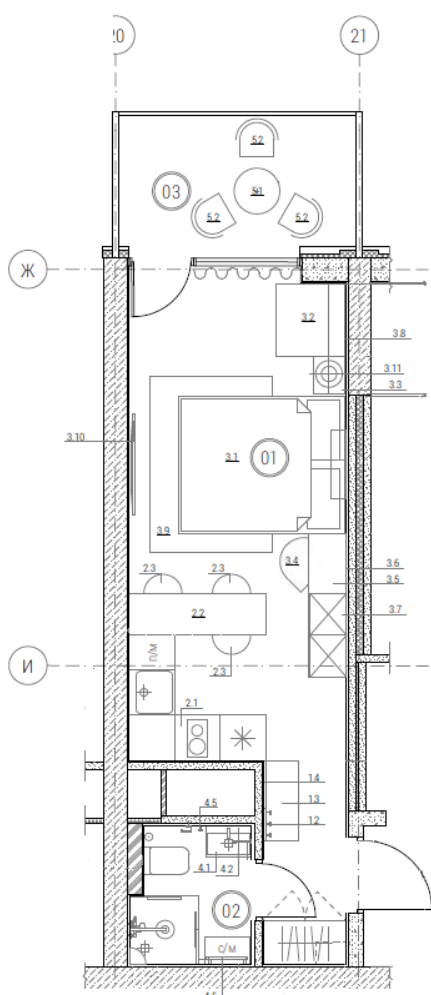

Состав и описание комплектации апартамента
Noble Grey Студия тип 3

Экспликация помещений