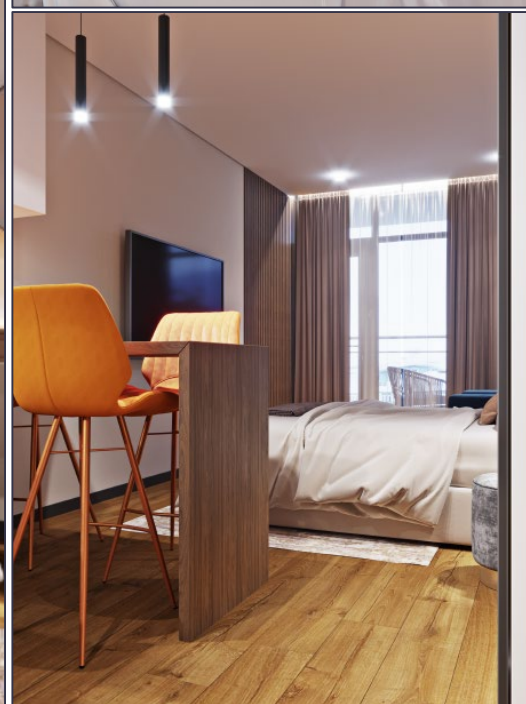

Принципал _____

Агент _____

**Состав и описание отделки апартамента
Nature Diamond iTrust**

Спецификация устанавливаемого сантехнического оборудования*

№	Наименование	Производитель
1	Унитаз подвесной	Vincea
2	Рамная инсталляция для унитаза	Berges
3	Раковина	Vincea
4	Смеситель	Frap
5	Душевой комплект	X-Joy
6	Поддон для душа + душевой уголок	Индивидуальное изготовление
7	Полотенцесушитель	Terminus
8	Сантехнические аксессуары	