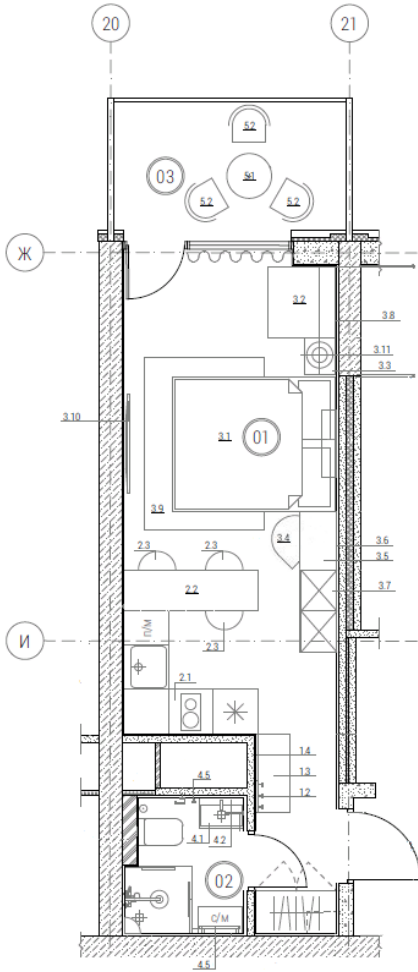

Экспликация помещений

№	Наименование
01	Жилая комната
02	Санузел
03	Лоджия

Спецификация мебели и оборудования

- | | |
|--|---------------------------|
| 1. Входная группа | 3.7 Шкаф для одежды |
| 1.1 Шкаф для одежды | 3.8 Картина |
| 1.2 Крючки | 3.9 Ковер |
| 1.3 Тумба с ящиком | 3.10 Телевизор |
| 1.4 Зеркало | 3.11 Светильник - 2 шт. |
| 1.5 Сейф | 4. Санузел |
| 2. Кухонная зона | 4.1 Подвесная тумба |
| 2.1 Кухонный гарнитур | 4.2 Зеркало |
| - холодильник | 4.3 Зеркало косметическое |
| - СВЧ | 4.4 Встроенный шкаф |
| - Плита на 2 конфорки | 4.5 Стиральная машина |
| - Мойка | 5. Балкон |
| - Посудомоечная машина | 5.1 Стол |
| 2.2 Барная стойка | 5.2 Стулья - 3шт. |
| 2.3 Барные стулья - 3шт | |
| 3. Спальня | |
| 3.1 Двуспальная кровать 180x217 (спальное место 160x200) | |
| 3.2 Раскладное кресло | |
| 3.3 Тумбочки у кровати - 2шт. | |
| 3.4 Стул | |
| 3.5 Рабочий стол | |
| 3.6 Зеркало | |