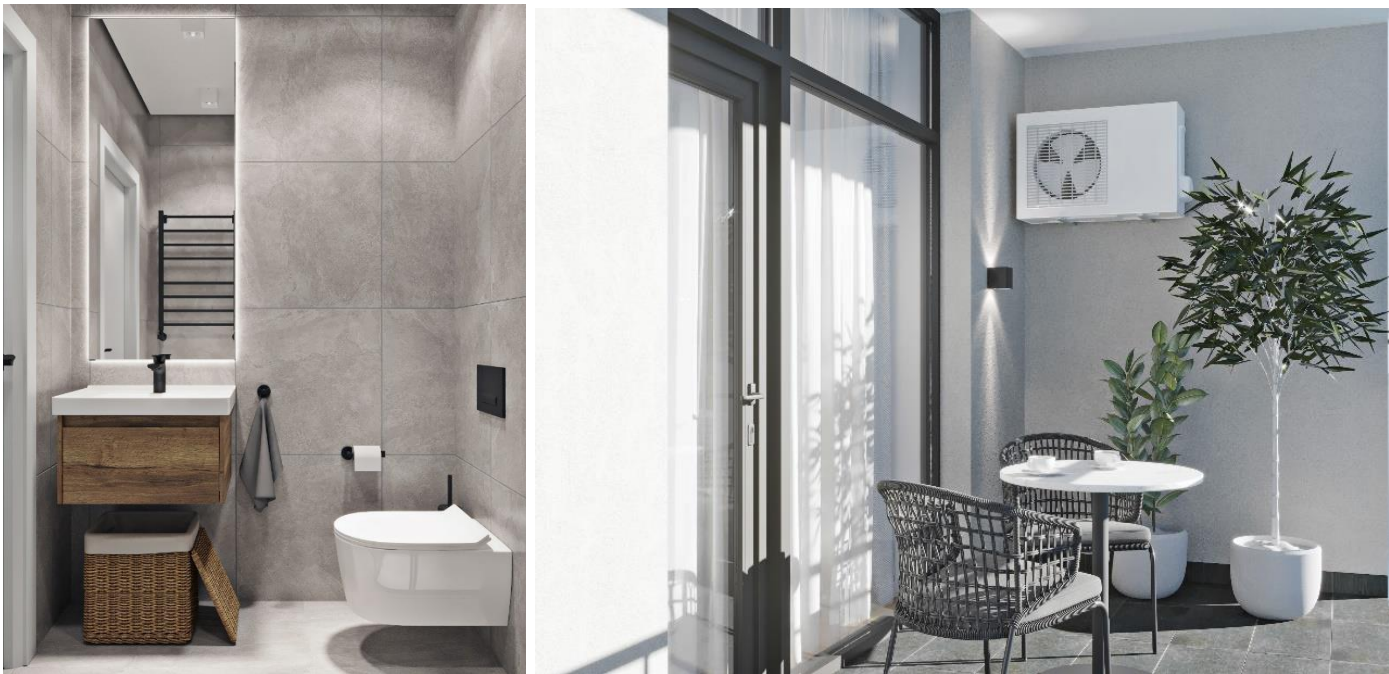

Состав и описание отделки апартамента
Noble Grey

Спецификация устанавливаемого сантехнического
оборудования*

№	Наименование	Производитель
1	Унитаз подвесной	Roca/Vincea
2	Рамная инсталляция для унитаза	Geberit/Tece
3	Раковина	Ideal Standard
4	Смеситель	X-Joy/Frap
5	Душевой комплект	AM PM
6	Поддон для душа + душевой уголок	WasserKRAFT, Vincea
7	Полотенцесушитель	Quadro/Terminus
8	Сантехнические аксессуары	

Спецификация осветительных приборов*

№	Наименование	Производитель	Количество
1	Встраиваемые светодиодные светильники	Novotech/Lightstar	20
2	Люстра подвесная	Centrsvet	1
3	Светильник садово-парковый	Feron	1
4	Трековый светильник рабочей зоны	Maytoni	2
5	Светильник прикроватный настенный	Novotech	2

*Агент имеет право в одностороннем порядке произвести замену оборудования по проекту на схожие по качеству альтернативные варианты

Принципал

Агент