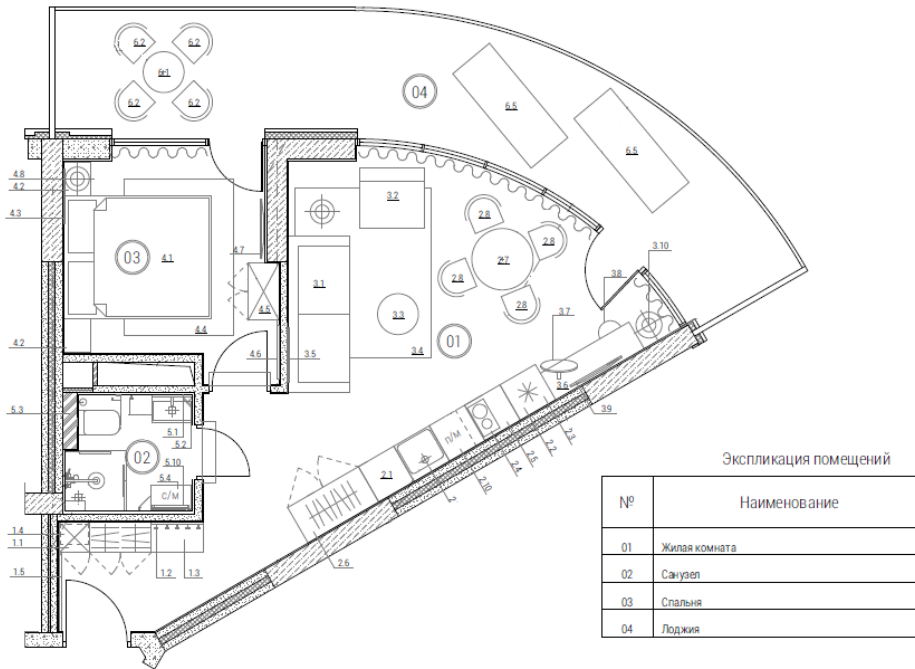

Состав и описание комплектации апартамента
Noble Grey

Комплектация*

№	Наименование	Производитель	Кол-во
1	Стиральная машина	Korting	1
2	Посудомоечная машина	Zigmund/Korting	1
3	Смеситель на кухню	Zigmund/Omoikiri	1
4	Мойка кухонная	Zigmund/Omoikiri	1
5	Шкаф для одежды в прихожую	Индивидуальное изготовление	1
6	Зеркало в прихожую	Индивидуальное изготовление	1
7	Пуф	Индивидуальное изготовление	1
8	Сейф	Aiko	1
9	Кухонный гарнитур	Индивидуальное изготовление	1
10	Встраиваемый холодильник	Zigmund/Korting	1
11	Вытяжка	Zigmund/Korting	1
12	Варочная панель	Zigmund/Korting	1
13	Встраиваемая микроволновая печь	Zigmund/Korting	1
14	Стол обеденный	Индивидуальное изготовление	1
15	Стулья	Индивидуальное изготовление	4
16	Кровать SW	Индивидуальное изготовление	1
17	Матрас	Askona	1
18	Кресло-кровать SW	Индивидуальное изготовление	1
19	Тумбочки прикроватные	Индивидуальное изготовление	2
20	Стул	Inmyroom	1
21	Консоль под тв	Индивидуальное изготовление	1
22	Зеркало настольное косметическое		1
23	Шкаф для одежды в спальне	Индивидуальное изготовление	1
24	Шкаф для одежды в гостиной	Индивидуальное изготовление	1
25	Тумба в с/у	Индивидуальное изготовление	1
26	Зеркало в с/у с подсветкой	Индивидуальное изготовление	1
27	Телевизор + кронштейн	LG/Samsung	2
28	Столик на балкон	Индивидуальное изготовление	1
29	Стулья на балкон	4sis	4
30	Прикроватный светильник	Входит в отделку	2
31	Ковер		2
32	Текстиль (тюль, шторы)	Индивидуальное изготовление	2
33	Косметическое зеркало	Timo	1
34	Картины	Индивидуальное изготовление	2
35	Диван-кровать	Индивидуальное изготовление	1
36	Кофейный стол	SkDesign	1
37	Светильник в рабочей зоне	Входит в отделку	1
38	Торшер	Centrsvet	1
39	Зеркало настенное в спальне	Индивидуальное изготовление	1
40	Шезлонги	Aquaviva	2

*Агент имеет право в одностороннем порядке произвести замену оборудования по проекту на схожие по качеству альтернативные варианты

Принципал _____

Агент _____