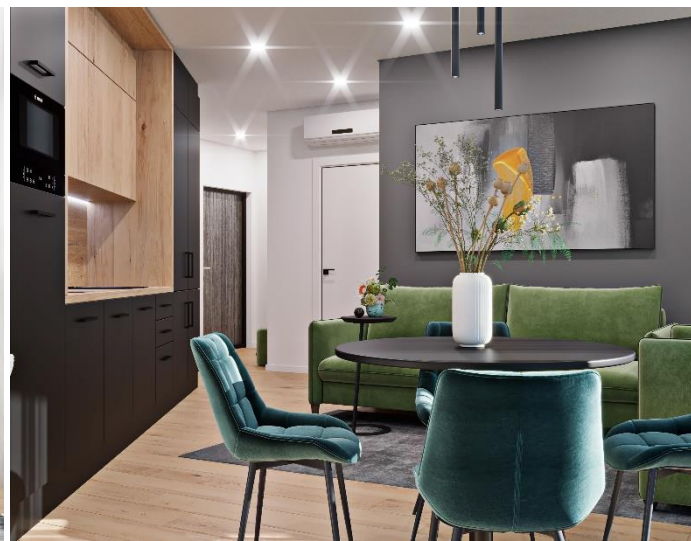

Состав и описание отделки апартаментов  
Noble Grey 1К

Отделка

№	Наименование работ	Используемые материалы
1	Демонтажные работы по проекту	
2	Монтаж короба из аква-панелей Knauf по металлокаркасу	Knauf
3	Устройство подвесного потолка на двухуровневом металлическом каркасе системы "Knauf" с обшивкой из аква-панели Knauf в два слоя	Knauf
4	Монтаж демпферного теневого профиля	KRAAB GIPPS
5	Подготовка поверхности подвесного ГКЛ потолка под финишную отделку (грунтование, зачистка, шпаклевание, оклейка стеклотканью Oscar, финишное шпаклевание)	Derufa, Knauf
6	Высококачественная влагостойкая окраска ГКЛ(В)-потолка в 2 слоя RAL по проекту	Derufa
7	Подготовка и высококачественная окраска стен моющейся краской цвет по NCS по проекту	Tikkurila
8	Монтаж керамогранитной плитки в санузле	Керама Марацци
9	Монтаж керамогранитной плитки фартука кухонной зоны	Italon
10	Подготовка основания, укладка ламината	Quick Step
11	Монтаж плинтуса из МДФ, окрашенного по RAL по проекту	
12	Установка двери	Индивидуальное изготовление
13	Комплекс сантехнических работ по проекту	
14	Комплекс электромонтажных работ по проекту	Schneider Electric
15	Монтаж теплого пола	
16	Монтаж сплит-системы, проклад трасс кондиционирования	HAIER 2 блока