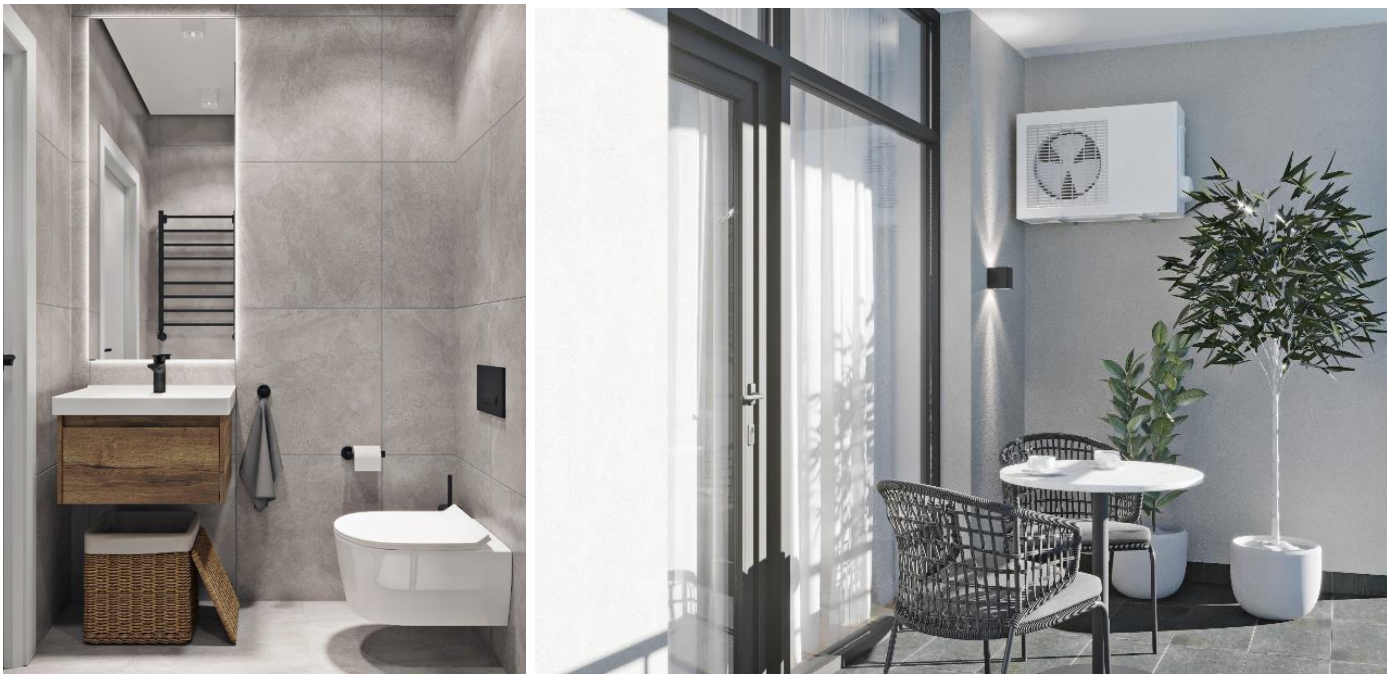

Состав и описание отделки апартамента
Noble Grey

Спецификация устанавливаемого сантехнического
оборудования*

№	Наименование	Производитель
1	Унитаз подвесной	Roca/Vincea
2	Рамная инсталляция для унитаза	Geberit/Tece
3	Раковина	Ideal Standard
4	Смеситель	X-Joy/Frap
5	Душевой комплект	AM PM
6	Поддон для душа + душевой уголок	WasserKRAFT, Vincea
7	Полотенцесушитель	Quadro/Terminus
8	Сантехнические аксессуары	

Спецификация осветительных приборов*

№	Наименование	Производитель	Количество
1	Встраиваемые светодиодные светильники	Novotech/Lightstar	20
2	Люстра подвесная	Centrsvet	1
3	Светильник садово-парковый	Feron	1
4	Трековый светильник рабочей зоны	Maytoni	2
5	Светильник прикроватный настенный	Novotech	2

*Агент имеет право в одностороннем порядке произвести замену оборудования по проекту на схожие по качеству альтернативные варианты

Принципал

Агент