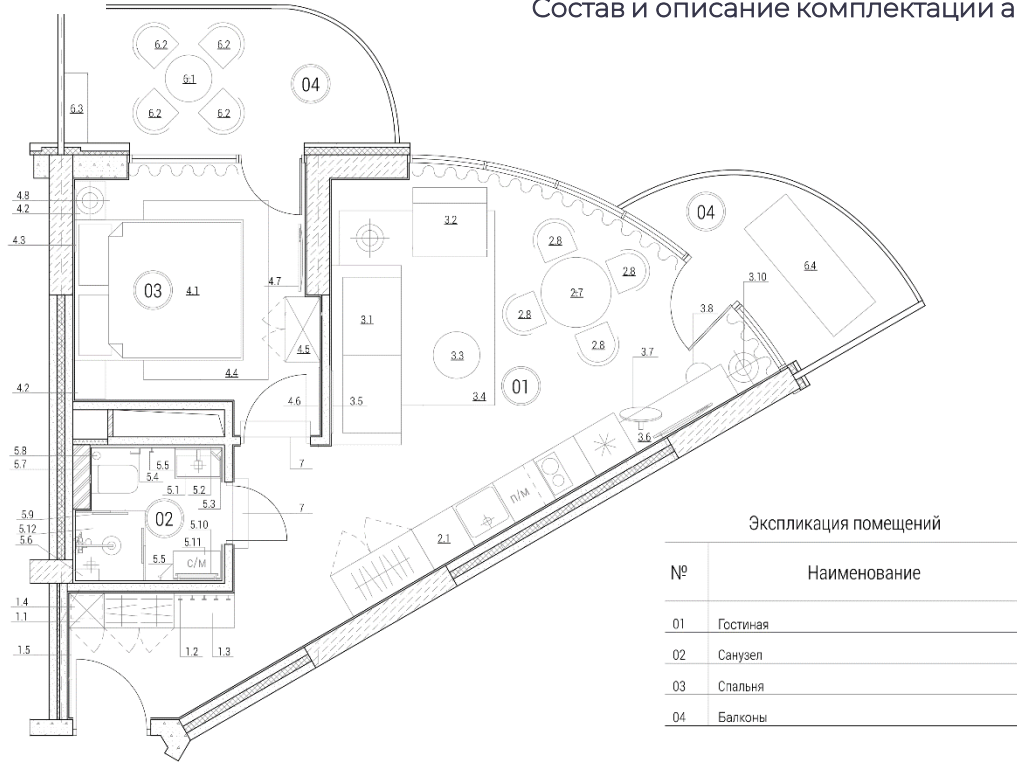

Состав и описание комплектации апартамента
Noble Grey

Экспликация помещений

№	Наименование
01	Гостиная
02	Санузел
03	Спальня
04	Балконы

Комплектация*

№	Наименование	Производитель	Кол-во
1	Стиральная машина	Korting	1
2	Посудомоечная машина	Zigmund/Korting	1
3	Смеситель на кухню	Zigmund/Omoikiri	1
4	Мойка кухонная	Zigmund/Omoikiri	1
5	Шкаф для одежды в прихожую	Индивидуальное изготовление	1
6	Зеркало в прихожую	Индивидуальное изготовление	1
7	Пуф	Индивидуальное изготовление	1
8	Сейф	Aiko	1
9	Кухонный гарнитур	Индивидуальное изготовление	1
10	Встраиваемый холодильник	Zigmund/Korting	1
11	Вытяжка	Zigmund/Korting	1
12	Варочная панель	Zigmund/Korting	1
13	Встраиваемая микроволновая печь	Zigmund/Korting	1
14	Стол обеденный	Индивидуальное изготовление	1
15	Стулья	Индивидуальное изготовление	4
16	Кровать SW	Индивидуальное изготовление	1
17	Матрас	Askona	1
18	Кресло-кровать SW	Индивидуальное изготовление	1
19	Тумбочки прикроватные	Индивидуальное изготовление	2
20	Стул	Inmyroom	1
21	Консоль под тв	Индивидуальное изготовление	1
22	Зеркало настольное косметическое		1
23	Шкаф для одежды в спальне	Индивидуальное изготовление	1
24	Шкаф для одежды в гостиной	Индивидуальное изготовление	1
25	Тумба в с/у	Индивидуальное изготовление	1
26	Зеркало в с/у с подсветкой	Индивидуальное изготовление	1
27	Телевизор + кронштейн	LG/Samsung	2
28	Столик на балкон	Индивидуальное изготовление	1
29	Стулья на балкон	4sis	4
30	Прикроватный светильник	Входит в отделку	2
31	Ковер		2
32	Текстиль (тюль, шторы)	Индивидуальное изготовление	2
33	Косметическое зеркало	Timo	1
34	Картины	Индивидуальное изготовление	2
35	Диван-кровать	Индивидуальное изготовление	1
36	Кофейный стол	SkDesign	1
37	Светильник в рабочей зоне	Входит в отделку	1
38	Торшер	Centrsvet	1
39	Зеркало настенное в спальне	Индивидуальное изготовление	1
40	Шезлонги	Aquaviva	1

*Агент имеет право в одностороннем порядке произвести замену оборудования по проекту на схожие по качеству альтернативные варианты

Принципал _____

Агент _____