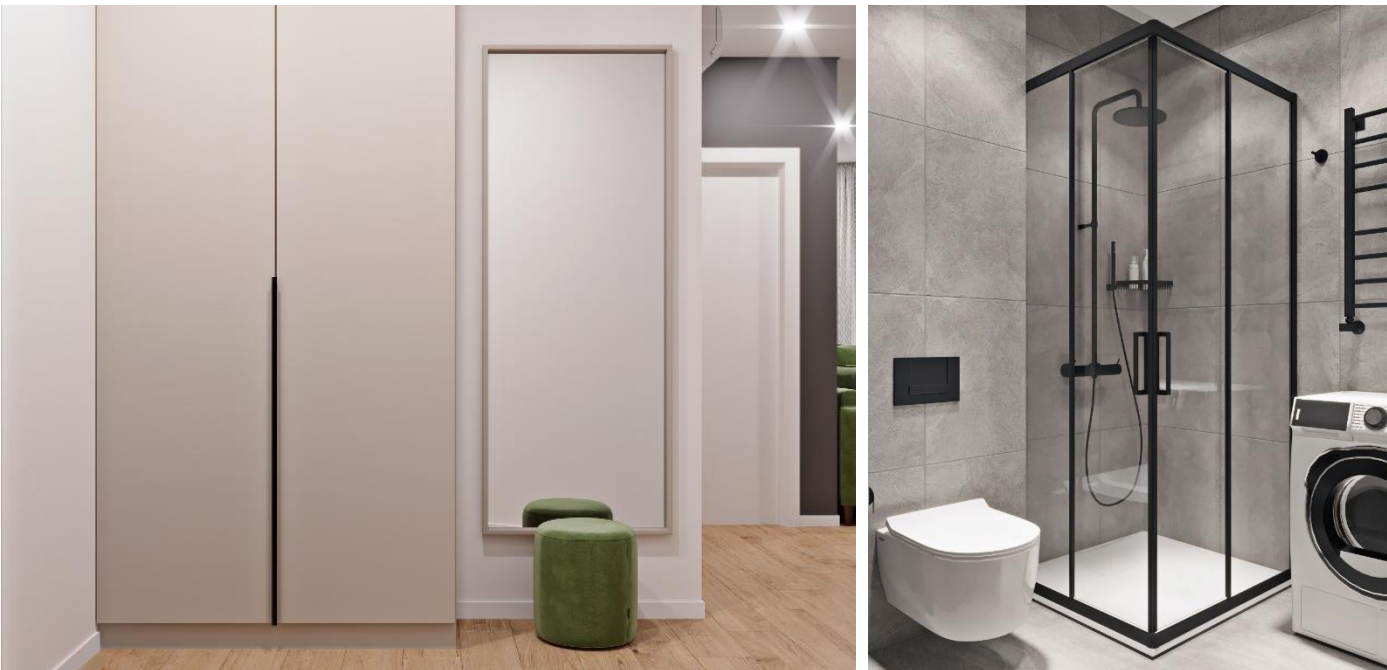

Состав и описание отделки апартамента
Noble Grey

Спецификация устанавливаемого сантехнического
оборудования*

№	Наименование	Производитель
1	Унитаз подвесной	Roca/Vincea
2	Рамная инсталляция для унитаза	Geberit/Tece
3	Раковина	Ideal Standard
4	Смеситель	X-Joy/Frap
5	Душевой комплект	AM PM
6	Поддон для душа + душевой уголок	WasserKRAFT, Vincea
7	Полотенцесушитель	Quadro/Terminus
8	Сантехнические аксессуары	

Спецификация осветительных приборов*

№	Наименование	Производитель	Количество
1	Встраиваемые светодиодные светильники	Novotech/Lightstar	20
2	Люстра подвесная	Centrsvet	1
3	Светильник садово-парковый	Feron	1
4	Трековый светильник рабочей зоны	Maytoni	2
5	Светильник прикроватный настенный	Novotech	2

*Агент имеет право в одностороннем порядке произвести замену оборудования по проекту на схожие по качеству альтернативные варианты

Принципал

Агент