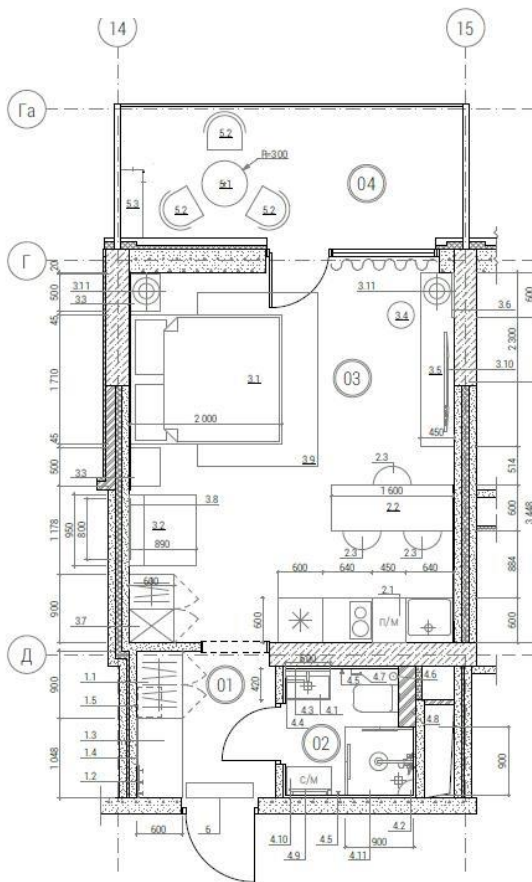

Состав и описание комплектации апартамента
Noble Grey Студия тип 4

Экспликация помещений