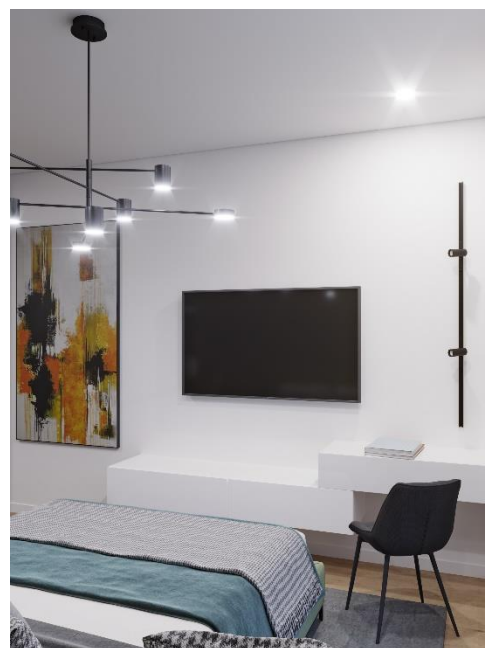

Состав и описание отделки апартамента
Noble Grey Студия тип 4

№	Наименование работ	Используемые материалы
1	Подготовка поверхности стен под финишную отделку (грунтование, зачистка, шпаклевание, поклейка стеклохолста, финишное шпаклевание)	
2	Высококачественная окраска потолка и стен в 2 слоя, RAL по проекту	Derufa
3	Монтаж теплого пола в санузле	
4	Выравнивание пола, монтаж керамогранитной плитки с санузле (стены, пол)	Керама Маратци
5	Монтаж фартука кухонной зоны	
6	Выравнивание пола, подготовка основания, укладка ламината на подложку	Quick Step
7	Установка межкомнатных дверей	Индивидуальное изготовление
8	Сантехнические работы по проекту, прокладка систем ОВ и ВК	Ostendorf/Tece
9	Электромонтажные работы по проекту с монтажом розеток и выключателей	Schneider Electric
10	Монтаж короба из аква-панелей Knauf по металлокаркасу в санузле	Knauf
11	Устройство подвесного потолка на двухуровневом металлическом каркасе	Knauf
12	Монтаж демпферного теневого профиля	KRAAB GIPPS
13	Подготовка поверхности подвесного ГКЛ потолка под финишную отделку (грунтование, зачистка, шпаклевание, финишное шпаклевание)	
14	Монтаж плинтуса, окрашенного по Ral по проекту	Индивидуальное изготовление
15	Монтаж сплит-системы	Haier