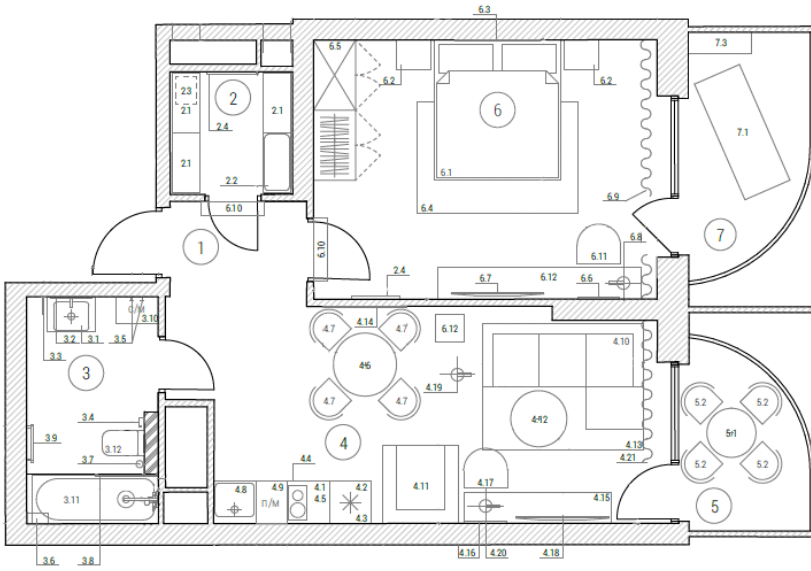

**Состав и описание комплектации апартамента
Nature Diamond iTrust**

Экспликация помещений

№	Наименование помещения
1	Холл
2	Гардероб
3	Санузел
4	Кухня-гостиная
5	Балкон
6	Спальня
7	Балкон

Спецификация мебели и оборудования

- 3.7 Ершик для унитаза
- 3.8 Стеклопанель шторка для ванной
- 3.9 Полотенцесушитель
- 3.10 Стиральная машина
- 3.11 Ванная
- 3.12 Унитаз с инсталляцией

4. Кухня-гостиная
- 4.1 Кухонный гарнитур
- 4.2 Холодильник
- 4.3 Микроволновая печь
- 4.4 Варочная панель на 2 конфорки
- 4.5 Вытяжка
- 4.6 Обеденный стол
- 4.7 Стулья - 4шт

- 4.8 Мойка
- 4.9 Посудомоечная машина
- 4.10 Диван
- 4.11 Раскладное кресло
- 4.12 Журнальный столик
- 4.13 Ковер
- 4.14 Картина
- 4.15 Рабочий стол
- 4.16 Зеркало
- 4.17 Полукресло
- 4.18 Телевизор
- 4.19 Торшер
- 4.20 Настольная лампа
- 4.21 Шторы
5. Балкон
- 5.1 Стол

- 5.2 Стулья - 4шт.

6. Спальня
- 6.1 Двуспальная кровать
- 6.2 Тумбы прикроватные - 2шт.
- 6.3 Картина

- 6.4 Ковер
- 6.5 Шкаф для одежды
- 6.6 Зеркало
- 6.7 Телевизор
- 6.8 Настольная лампа
- 6.9 Шторы

- 6.10 Внутренний блок кондиционера - 2 шт.
- 6.11 Полукресло
- 6.12 Рабочий стол
7. Балкон
- 7.1 Шеллонг