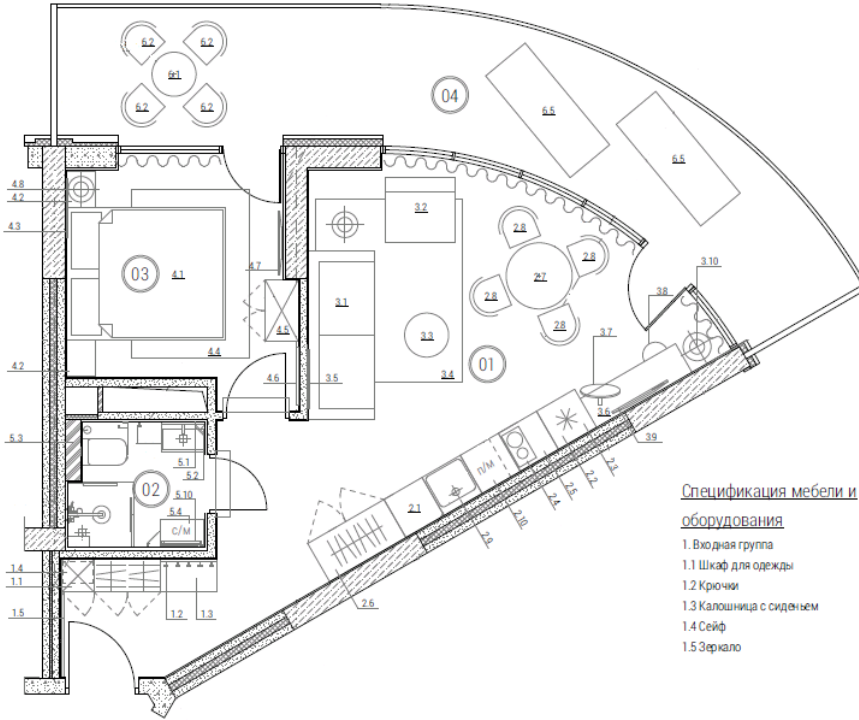

Состав и описание комплектации апартаментов Nature Diamond iTrust

Экспликация помещений

№	Наименование
01	Жилая комната
02	Санузел
03	Спальня
04	Лоджия

Спецификация мебели и оборудования

Комплектация*

№	Наименование	Производитель	Кол-во
1	Стиральная машина	Zigmund & Shtain / Teka / Ariston	1
2	Посудомоечная машина	Zigmund & Shtain / Teka / Krona	1
3	Смеситель на кухню	Zigmund & Shtain / Teka / Paulmark	1
4	Мойка кухонная	Zigmund & Shtain / Teka / Granula	1
5	Шкаф для одежды в прихожую	Индивидуальное изготовление	1
6	Зеркало в прихожую	Индивидуальное изготовление	1
7	Сейф	Aiko	1
8	Кухонный гарнитур	Индивидуальное изготовление	1
9	Встраиваемый холодильник	Zigmund & Shtain / Teka / Beko	1
10	Вытяжка	Zigmund & Shtain / Teka / Weissgauff	1
11	Варочная панель	Zigmund & Shtain / Teka / Krona	1
12	Встраиваемая микроволновая печь	Zigmund & Shtain / Teka / Graude	1
13	Стол обеденный	Skdesign	1
14	Стулья	Индивидуальное изготовление	4
15	Кровать	Индивидуальное изготовление	1
16	Матрас	Askona	1
17	Кресло-кровать	Skdesign	1
18	Тумбочки прикроватные	Индивидуальное изготовление	2
19	Стул	Лофт	1
20	Консоль подвесная	Индивидуальное изготовление	1
21	Зеркало настольное косметическое	TimoAxentia	1
22	Шкаф для одежды	Индивидуальное изготовление	2
23	Тумба в с/у	Индивидуальное изготовление	1
24	Зеркало в с/у с подсветкой	Индивидуальное изготовление	1
25	Телевизор + кронштейн	LG/Samsung	2
26	Стол на балкон	4sis	1
27	Стулья на балкон	4sis	4
28	Зеркало настенное в спальне	Индивидуальное изготовление	1
29	Ковер	Factur	2
30	Текстиль (тюль, шторы)	Индивидуальное изготовление	2 компл.
31	Косметическое зеркало в с/у	Timo	1
32	Картины	Индивидуальное изготовление	3
33	Декоративные ламели	Индивидуальное изготовление	компл.
34	Диван-кровать	Индивидуальное изготовление	1
35	Кофейный стол	Loft Designe	1
36	Торшер	Favourite	2
37	Шезлонги	Aquaviva	2

*Агент имеет право в одностороннем порядке произвести замену оборудования по проекту на схожие по качеству альтернативные варианты

Принципал

Агент