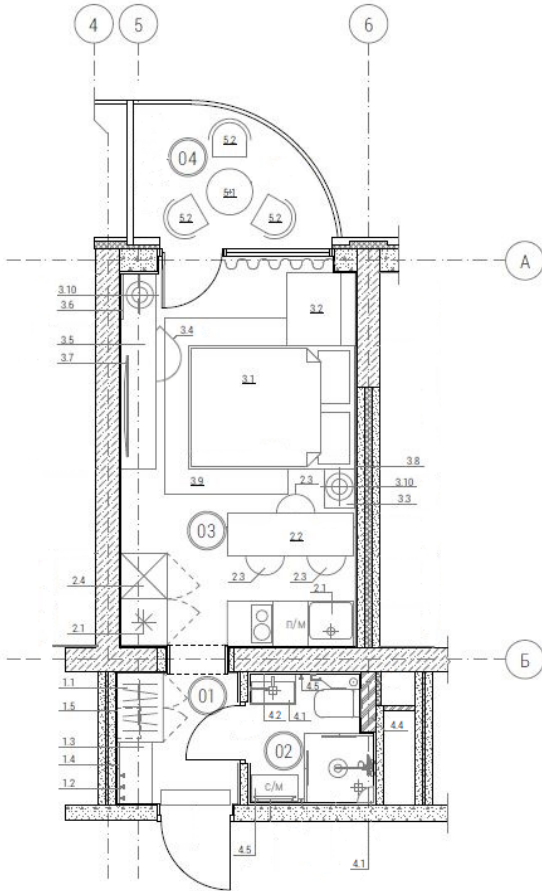

Экспликация помещений

№	Наименование
01	Прихожая
02	Санузел
03	Жилая комната
04	Лоджия

Спецификация мебели и оборудования

- | | |
|--|---------------------------|
| 1. Входная группа | 3.7 Шкаф для одежды |
| 1.1 Шкаф для одежды | 3.8 Картина |
| 1.2 Крючки | 3.9 Ковер |
| 1.3 Тумба с ящиком | 3.10 Телевизор |
| 1.4 Зеркало | 3.11 Светильник - 2 шт. |
| 1.5 Сейф | 4. Санузел |
| 2. Кухонная зона | 4.1 Подвесная тумба |
| 2.1 Кухонный гарнитур | 4.2 Зеркало |
| - холодильник | 4.3 Зеркало косметическое |
| - СВЧ | 4.4 Встроенный шкаф |
| - Плита на 2 конфорки | 4.5 Стиральная машина |
| - Мойка | 5. Балкон |
| - Посудомоечная машина | 5.1 Стол |
| 2.2 Барная стойка | 5.2 Стулья - 3шт. |
| 2.3 Барные стулья - 3шт | |
| 3. Спальня | |
| 3.1 Двуспальная кровать 180x217 (спальное место 160x200) | |
| 3.2 Раскладное кресло | |
| 3.3 Тумбочки у кровати - 2шт. | |
| 3.4 Стул | |
| 3.5 Рабочий стол | |
| 3.6 Зеркало | |