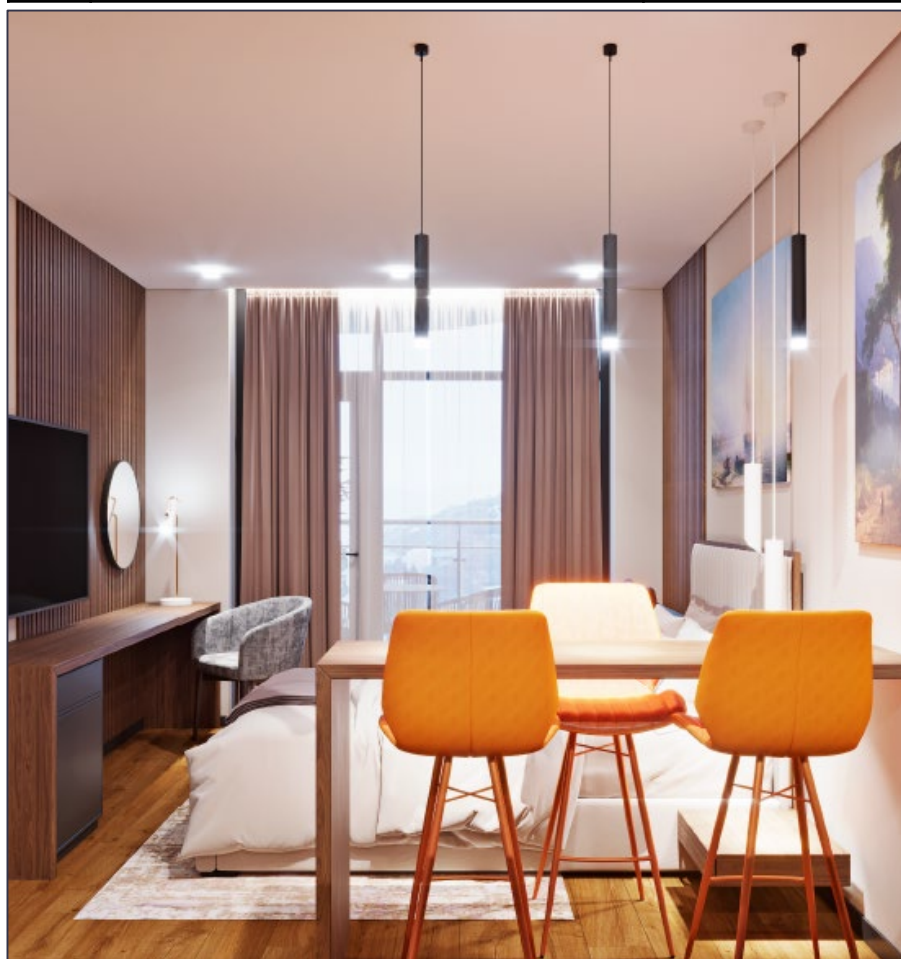

**Состав и описание отделки апартамента
Nature Diamond iTrust**

Спецификация устанавливаемого сантехнического оборудования*

№	Наименование	Производитель
1	Унитаз подвесной	Vincea
2	Рамная инсталляция для унитаза	Berges
3	Раковина	Vincea
4	Смеситель	Frap
5	Душевой комплект	X-Joy
6	Поддон для душа + душевой уголок	Индивидуальное изготовление
7	Полотенцесушитель	Terminus
8	Сантехнические аксессуары	