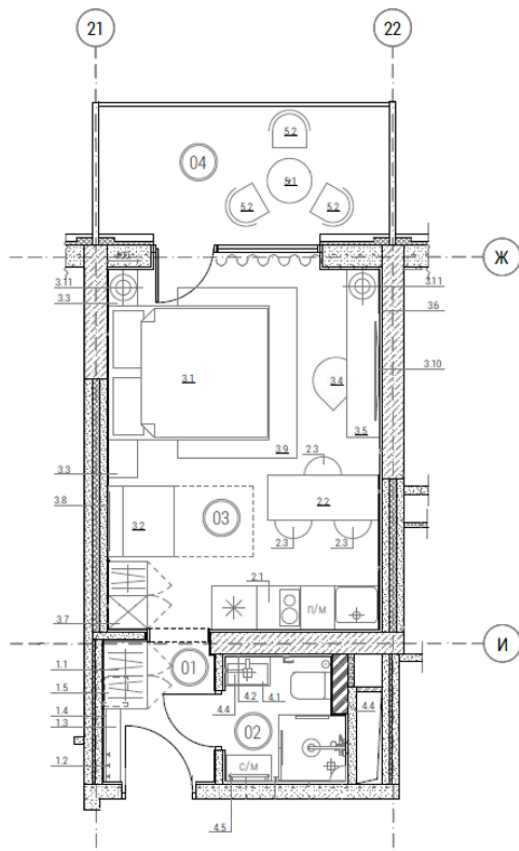

Экспликация помещений

№	Наименование
01	Прихожая
02	Санузел
03	Жилая комната
04	Лоджия

Спецификация мебели и оборудования

- | | |
|---|---------------------------|
| 1. Вводная группа | 3.7 Шкаф для одежды |
| 1.1 Шкаф для одежды | 3.8 Картина |
| 1.2 Крючки | 3.9 Ковер |
| 1.3 Тумба с ящиком | 3.10 Телевизор |
| 1.4 Зеркало | 3.11 Светильник - 2 шт. |
| 1.5 Сейф | 4. Санузел |
| 2. Кухонная зона | 4.1 Подвесная тумба |
| 2.1 Кухонный гарнитур | 4.2 Зеркало |
| - холодильник | 4.3 Зеркало косметическое |
| - СВЧ | 4.4 Встроенный шкаф |
| - Плита на 2 конфорки | 4.5 Стиральная машина |
| - Мойка | 5. Балкон |
| - Посудомоечная машина | 5.1 Стол |
| 2.2 Барная стойка | 5.2 Стулья - 3шт. |
| 2.3 Барные стулья - 3шт | |
| 3. Спальня | |
| 3.1 Двухспальная кровать 180x217 (спальное место 160x200) | |
| 3.2 Раскладное кресло | |
| 3.3 Тумбочки у кровати - 2шт. | |
| 3.4 Стул | |
| 3.5 Рабочий стол | |
| 3.6 Зеркало | |