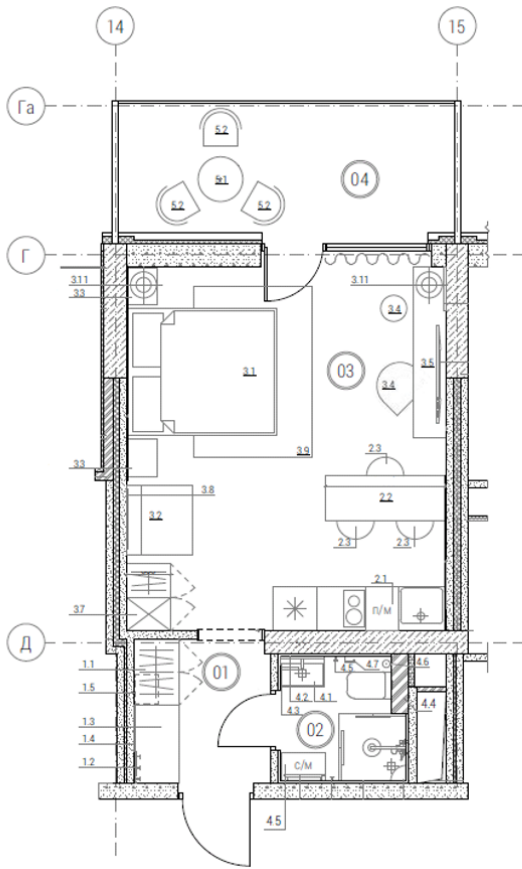

Экспликация помещений

№	Наименование
01	Прихожая
02	Санузел
03	Жилая комната
04	Лоджия
Общая площадь	

Спецификация мебели и оборудования

1. Входная группа	3.7 Шкаф для одежды
1.1 Шкаф для одежды	3.8 Картина
1.2 Крючки	3.9 Ковер
1.3 Тумба с ящиком	3.10 Телевизор
1.4 Зеркало	3.11 Светильник - 2 шт.
1.5 Сейф	4. Санузел
2. Кухонная зона	4.1 Подвесная тумба
2.1 Кухонный гарнитур	4.2 Зеркало
- холодильник	4.3 Зеркало косметическое
- СВЧ	4.4 Встроенный шкаф
- Плита на 2 конфорки	4.5 Стиральная машина
- Мойка	5. Балкон
- Посудомоечная машина	5.1 Стол
2.2 Барная стойка	5.2 Стулья - 3шт.
2.3 Барные стулья - 3шт	
3. Спальня	
3.1 Двухспальная кровать 180x217 (спальное место 160x200)	
3.2 Раскладное кресло	
3.3 Тумбочки у кровати - 2шт.	
3.4 Стул	
3.5 Рабочий стол	
3.6 Зеркало	